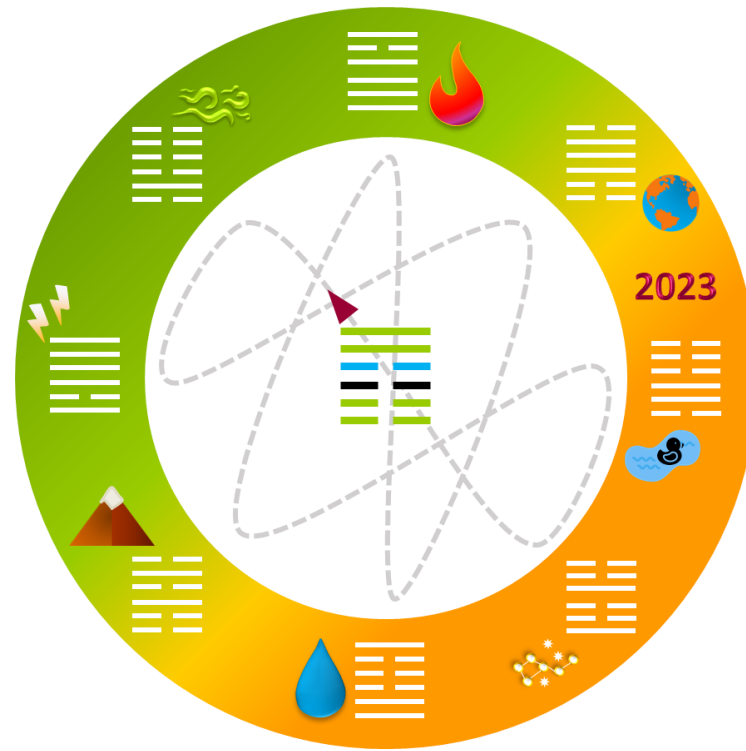

Si buscas en este anillo la posición de tu Hexagrama ÁRBOL podrás ver en los iconos la energía que este año te va a cuidar y también a retar, para ayudarte a renovar sistemas de tu campo energético y tu consciencia.

La GUIA I CHING 2023 desarrolla de manera personalizada toda esta **constelación de tiempo y espacio a través del lenguaje de la energía del I CHING**, posibilitándote sincronizarte con la Naturaleza a través de la danza femenina de la Luna, y todas las conexiones que se despiertan en sus fases más activas. El hecho de **enlazar nuestra atención en esta danza cíclica**, sumada a todas las tradiciones que siguen los ciclos de la Luna, **supone una poderosa práctica para cuidar y desarrollar tu vitalidad y tus proyectos de vida.**